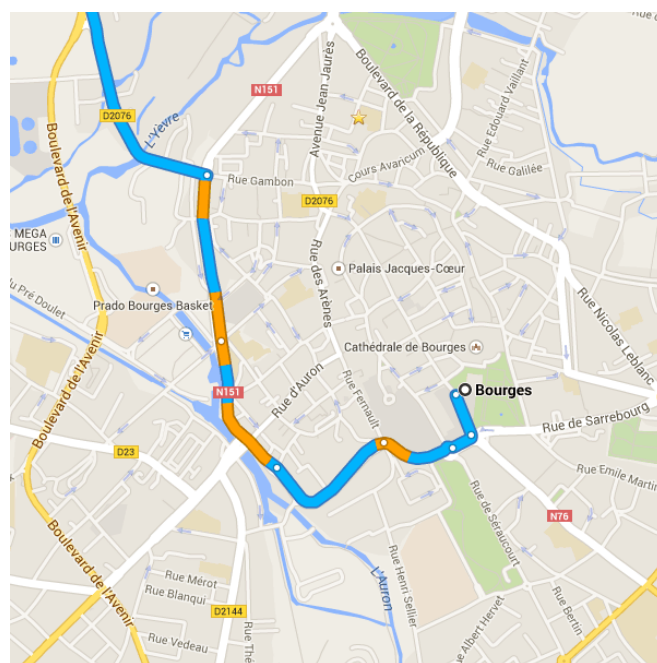

En voiture 38,7 km, 40 min

Itinéraire de Bourges à Pôle des étoiles

o Bourges

Prendre Boulevard Lamarck, Boulevard d'Auron et Boulevard de Juranville/N151 en direction de Place Rabelais/D2076

1,8 km/5 min

- ↑ 1. Prendre la direction **sud-est** sur **Rue Jacques Rimbault**
 130 m
- 📍 2. Au rond-point, prendre la 1^{re} sortie sur **Espace de l'Europe**
 71 m
- 📍 3. Au rond-point, continuer tout droit sur **Rampe Marceau**
 230 m
- ↑ 4. **Rampe Marceau** tourne légèrement à **gauche** et devient **Boulevard Lamarck**
 450 m
- ↑ 5. Continuer sur **Boulevard d'Auron**
 450 m
- ↑ 6. Continuer sur **Boulevard de Juranville/Place de Juranville/N151**
📍 Continuer de suivre **Boulevard de Juranville/N151**
 500 m

Prendre D944 en direction de Rue du Grand Meulnes/D29 à Nançay

34,7 km/32 min

7. Prendre à gauche sur Place Rabelais/D2076
 Continuer de suivre D2076
 2,3 km
8. Au rond-point, prendre la 2^e sortie sur Route d'Orléans/D2076
 550 m
9. Au rond-point, prendre la 3^e sortie et continuer sur Route d'Orléans/D2076
 Continuer de suivre D2076
 1,0 km
10. Au rond-point, prendre la 2^e sortie et continuer sur D2076
 180 m
11. Prendre légèrement à droite sur D944
 750 m
12. Au rond-point, prendre la 2^e sortie et continuer sur D944
 6,9 km
13. Au rond-point, prendre la 3^e sortie sur Route d'Orléans/D944
 Continuer de suivre D944
 16,8 km
14. Prendre à droite sur Place de la Mairie/D944
 Continuer de suivre D944
 6,2 km

Suivre D29 en direction de votre destination

2,2 km/3 min

15. Prendre à droite sur Rue du Grand Meulnes/D29
 Continuer de suivre D29
 2,0 km
16. Tourner à droite
 Votre destination se trouvera sur la droite.
 150 m