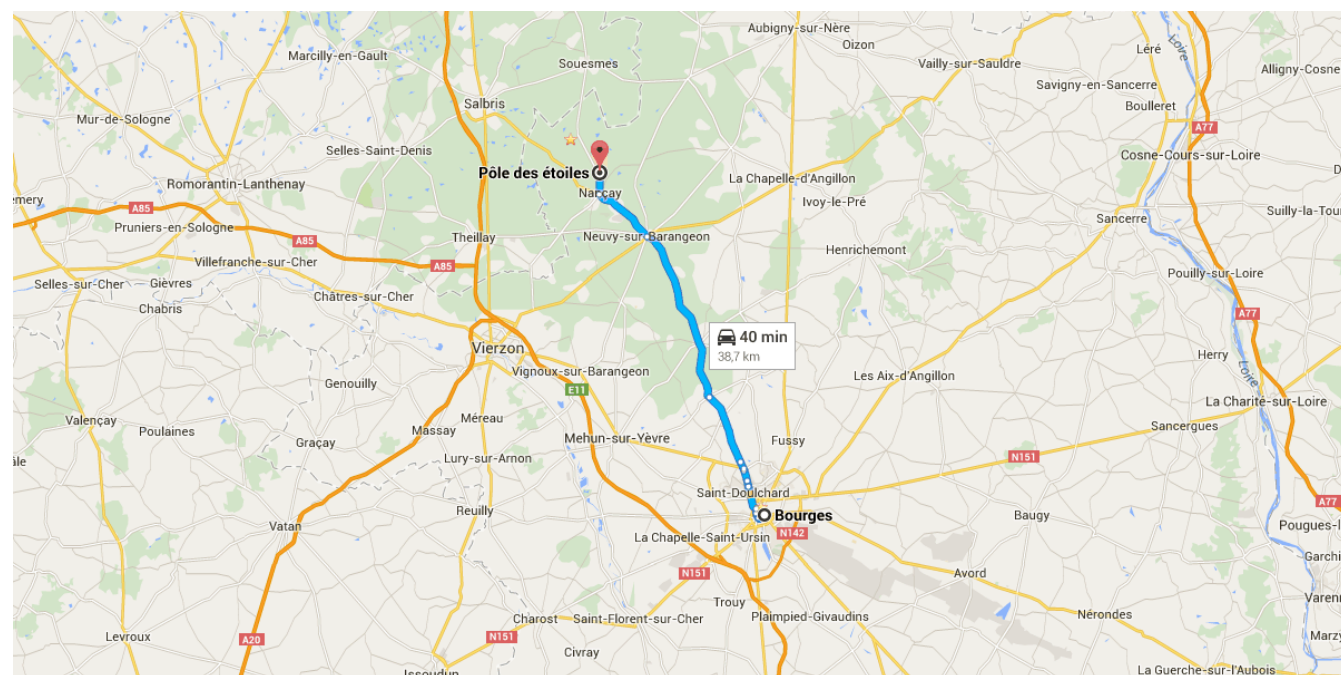

En voiture 38,7 km, 40 min

Itinéraire de Bourges à Pôle des étoiles

o Bourges

Prendre Boulevard Lamarck, Boulevard d'Auron et Boulevard de Juranville/N151 en direction de Place Rabelais/D2076

1,8 km/5 min

- ↑ 1. Prendre la direction **sud-est** sur **Rue Jacques Rimbault**
 130 m
- 📍 2. Au rond-point, prendre la 1^{re} sortie sur **Espace de l'Europe**
 71 m
- 📍 3. Au rond-point, continuer tout droit sur **Rampe Marceau**
 230 m
- ↑ 4. **Rampe Marceau** tourne légèrement à **gauche** et devient **Boulevard Lamarck**
 450 m
- ↑ 5. Continuer sur **Boulevard d'Auron**
 450 m
- ↑ 6. Continuer sur **Boulevard de Juranville/Place de Juranville/N151**
📍 Continuer de suivre **Boulevard de Juranville/N151**
 500 m

Prendre D944 en direction de Rue du Grand Meulnes/D29 à Nançay

34,7 km/32 min

7. Prendre à gauche sur Place Rabelais/D2076
 Continuer de suivre D2076
 2,3 km
8. Au rond-point, prendre la 2^e sortie sur Route d'Orléans/D2076
 550 m
9. Au rond-point, prendre la 3^e sortie et continuer sur Route d'Orléans/D2076
 Continuer de suivre D2076
 1,0 km
10. Au rond-point, prendre la 2^e sortie et continuer sur D2076
 180 m
11. Prendre légèrement à droite sur D944
 750 m
12. Au rond-point, prendre la 2^e sortie et continuer sur D944
 6,9 km
13. Au rond-point, prendre la 3^e sortie sur Route d'Orléans/D944
 Continuer de suivre D944
 16,8 km
14. Prendre à droite sur Place de la Mairie/D944
 Continuer de suivre D944
 6,2 km

Suivre D29 en direction de votre destination

2,2 km/3 min

15. Prendre à droite sur Rue du Grand Meulnes/D29
 Continuer de suivre D29
 2,0 km
16. Tourner à droite
 Votre destination se trouvera sur la droite.
 150 m