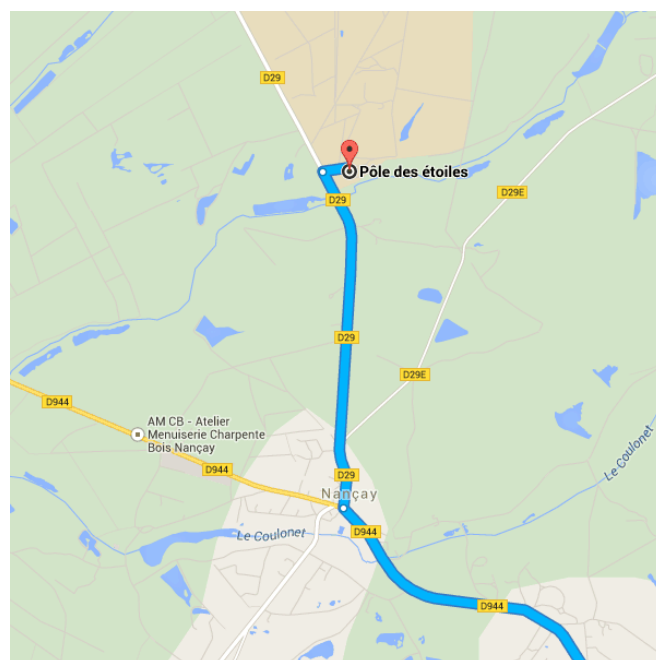

En voiture 38,7 km, 40 min

Itinéraire de Bourges à Pôle des étoiles

o Bourges

Prendre Boulevard Lamarck, Boulevard d'Auron et Boulevard de Juranville/N151 en direction de Place Rabelais/D2076

1,8 km/5 min

- ↑ 1. Prendre la direction **sud-est** sur **Rue Jacques Rimbault**
 130 m
- 📍 2. Au rond-point, prendre la 1^{re} sortie sur **Espace de l'Europe**
 71 m
- 📍 3. Au rond-point, continuer tout droit sur **Rampe Marceau**
 230 m
- ↑ 4. **Rampe Marceau** tourne légèrement à **gauche** et devient **Boulevard Lamarck**
 450 m
- ↑ 5. Continuer sur **Boulevard d'Auron**
 450 m
- ↑ 6. Continuer sur **Boulevard de Juranville/Place de Juranville/N151**
📍 Continuer de suivre **Boulevard de Juranville/N151**
 500 m

Prendre D944 en direction de Rue du Grand Meulnes/D29 à Nançay

34,7 km/32 min

7. Prendre à gauche sur Place Rabelais/D2076
 Continuer de suivre D2076
 2,3 km
8. Au rond-point, prendre la 2^e sortie sur Route d'Orléans/D2076
 550 m
9. Au rond-point, prendre la 3^e sortie et continuer sur Route d'Orléans/D2076
 Continuer de suivre D2076
 1,0 km
10. Au rond-point, prendre la 2^e sortie et continuer sur D2076
 180 m
11. Prendre légèrement à droite sur D944
 750 m
12. Au rond-point, prendre la 2^e sortie et continuer sur D944
 6,9 km
13. Au rond-point, prendre la 3^e sortie sur Route d'Orléans/D944
 Continuer de suivre D944
 16,8 km
14. Prendre à droite sur Place de la Mairie/D944
 Continuer de suivre D944
 6,2 km

Suivre D29 en direction de votre destination

2,2 km/3 min

15. Prendre à droite sur Rue du Grand Meulnes/D29
 Continuer de suivre D29
 2,0 km
16. Tourner à droite
 Votre destination se trouvera sur la droite.
 150 m