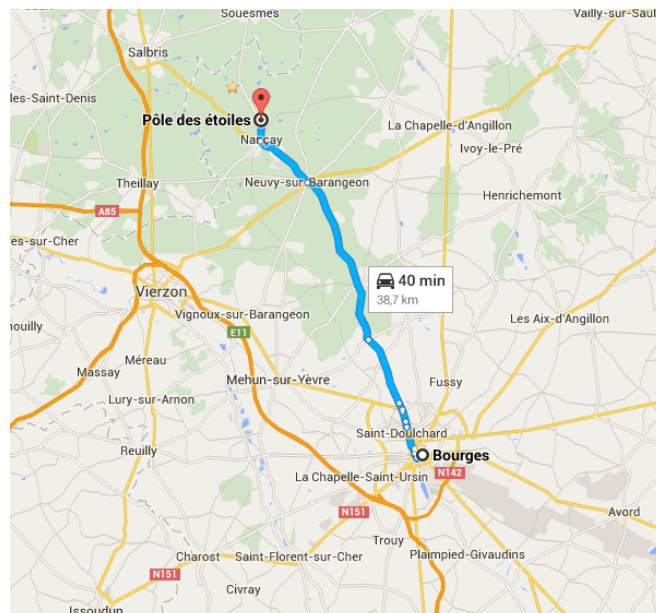

En voiture 38,7 km, 40 min

Itinéraire de Bourges à Pôle des étoiles

o Bourges

Prendre Boulevard Lamarck, Boulevard d'Auron et Boulevard de Juranville/N151 en direction de Place Rabelais/D2076

1,8 km/5 min

- ↑ 1. Prendre la direction **sud-est** sur **Rue Jacques Rimbault**
 130 m
- 📍 2. Au rond-point, prendre la 1^{re} sortie sur **Espace de l'Europe**
 71 m
- 📍 3. Au rond-point, continuer tout droit sur **Rampe Marceau**
 230 m
- ↑ 4. **Rampe Marceau** tourne légèrement à **gauche** et devient **Boulevard Lamarck**
 450 m
- ↑ 5. Continuer sur **Boulevard d'Auron**
 450 m
- ↑ 6. Continuer sur **Boulevard de Juranville/Place de Juranville/N151**
📍 Continuer de suivre **Boulevard de Juranville/N151**
 500 m

Prendre D944 en direction de Rue du Grand Meulnes/D29 à Nançay

34,7 km/32 min

7. Prendre à gauche sur Place Rabelais/D2076
 Continuer de suivre D2076
 2,3 km
8. Au rond-point, prendre la 2^e sortie sur Route d'Orléans/D2076
 550 m
9. Au rond-point, prendre la 3^e sortie et continuer sur Route d'Orléans/D2076
 Continuer de suivre D2076
 1,0 km
10. Au rond-point, prendre la 2^e sortie et continuer sur D2076
 180 m
11. Prendre légèrement à droite sur D944
 750 m
12. Au rond-point, prendre la 2^e sortie et continuer sur D944
 6,9 km
13. Au rond-point, prendre la 3^e sortie sur Route d'Orléans/D944
 Continuer de suivre D944
 16,8 km
14. Prendre à droite sur Place de la Mairie/D944
 Continuer de suivre D944
 6,2 km

Suivre D29 en direction de votre destination

2,2 km/3 min

15. Prendre à droite sur Rue du Grand Meulnes/D29
 Continuer de suivre D29
 2,0 km
16. Tourner à droite
 Votre destination se trouvera sur la droite.
 150 m